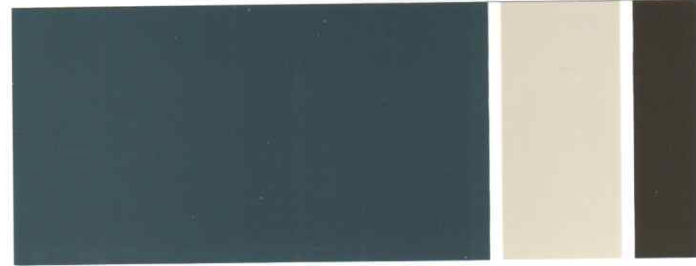

ⓑ

Ⓣ

ⓐ

BODY	TRIM	ACCENT
Red Barn SW 7591	Alabaster SW 7008 <i>Not pre-approved for body</i>	Domino SW 6989
Dormer Brown SW 7521	Patience SW 7555	Cordovan SW 6027
Slate Tile SW 7624	Grecian Ivory SW 7541	Manor House SW 7505

BODY	TRIM	ACCENT
Softer Tan SW 6141	Foothills SW 7514	Darkroom SW 7083
Maison Blanche SW 7526	Alabaster SW 7008 <i>Not pre-approved for body</i>	Dried Thyme SW 6186
Carriage Door SW 7594	Windsor Greige SW 7528	Thunder Gray SW 7645

ⓑ

Ⓣ

ⓐ